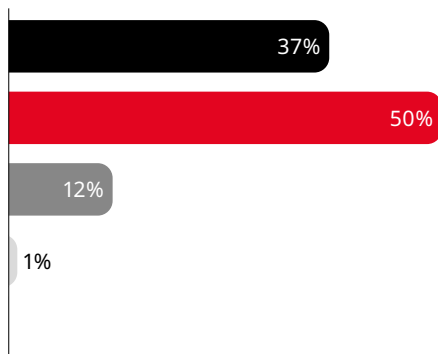

**НОВИЙ БЕЗПЕЧНИЙ САРКОФАГ НА ЧОРНОБИЛЬСЬКІЙ АЕС**

- Головне призначення саркофагу – утримання радіоактивних залишків четвертого енергоблоку станції протягом наступних 100 років.
- У рамках проекту використано 15 тисяч тонн товстолистого прокату Метінвесту.

⁵ Станом на кінець звітнього періоду.

GRI 102-6

СТРУКТУРА ПРОДАЖІВ ГРУПИ МЕТІНВЕСТ ЗА РИНКАМИ ЗБУТУ

Металургійний сегмент

2018: 17,0 млн тонн

2019: 16,3 млн тонн

Гірничодобувний сегмент

2018: 15,9 млн тонн