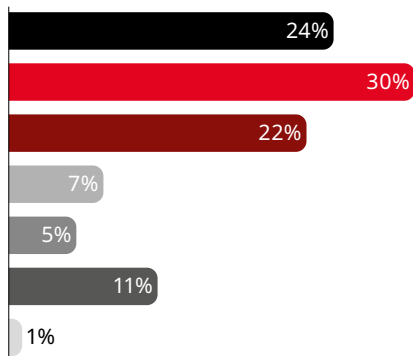

GRI 102-6

СТРУКТУРА ПРОДАЖІВ ГРУПИ МЕТІНВЕСТ ЗА РИНКАМИ ЗБУТУ

Металургійний сегмент

2018: 17,0 млн тонн