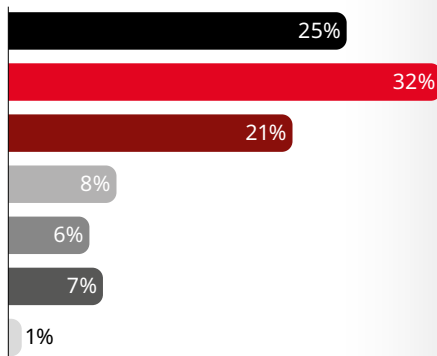

**НОВИЙ БЕЗПЕЧНИЙ САРКОФАГ НА ЧОРНОБИЛЬСЬКІЙ АЕС**

- Головне призначення саркофагу – утримання радіоактивних залишків четвертого енергоблоку станції протягом наступних 100 років.
- У рамках проекту використано 15 тисяч тонн товстолистого прокату Метінвесту.

⁵ Станом на кінець звітнього періоду.

GRI 102-6

СТРУКТУРА ПРОДАЖІВ ГРУПИ МЕТІНВЕСТ ЗА РИНКАМИ ЗБУТУ

Металургійний сегмент

2018: 17,0 млн тонн

2019: 16,3 млн тонн

Гірничодобувний сегмент

2018: 15,9 млн тонн

Щороку ми представляємо нову продукцію, щоб задовольнити потреби наших клієнтів. У 2019 році металургійні підприємства Групи Метінвест та СП «Запоріжсталь» освоїли виробництво 53 нових видів продукції. Найбільший асортимент нової продукції представили: «Азовсталь» (32 позиції), ММК імені Ілліча (13 позицій) та «Запоріжсталь» (8 позицій).