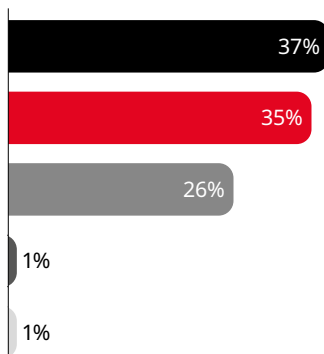

Щороку ми представляємо нову продукцію, щоб задовольнити потреби наших клієнтів. У 2019 році металургійні підприємства Групи Метінвест та СП «Запоріжсталь» освоїли виробництво 53 нових видів продукції. Найбільший асортимент нової продукції представили: «Азовсталь» (32 позиції), ММК імені Ілліча (13 позицій) та «Запоріжсталь» (8 позицій).

Серед нових продуктів, розроблених підприємствами Метінвесту:

- 34 – товстолистовий прокат;
- 9 – напівфабрикати;
- 1 – холоднокатаний рулонний прокат;
- 1 – оцинкований прокат.

2019: 18,5 млн тонн